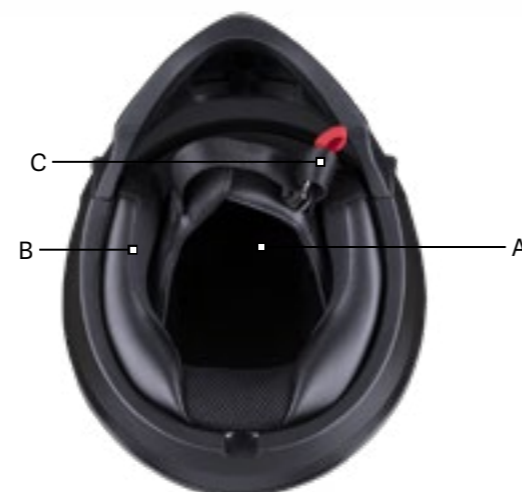

## LIST OF ACCESSORIES

Category	Item code	Description	Msrp	Dealer price
Cheek Pad	82-610-60-02	EXO-COMBAT KW STANDARD CHEEK PAD XS	€ 19,90	€ 9,95
	82-610-60-03	EXO-COMBAT KW STANDARD CHEEK PAD S	€ 19,90	€ 9,95
	82-610-60-04	EXO-COMBAT KW STANDARD CHEEK PAD M	€ 19,90	€ 9,95
	82-610-60-05	EXO-COMBAT KW STANDARD CHEEK PAD L	€ 19,90	€ 9,95
	82-610-60-06	EXO-COMBAT KW STANDARD CHEEK PAD XL	€ 19,90	€ 9,95
	82-610-60-07	EXO-COMBAT KW STANDARD CHEEK PAD XXL	€ 19,90	€ 9,95
Chin Curtain	99-919-10	Chin curtain EXO-COMBAT	€ 9,90	€ 4,95
Liner Set	82-603-60-02	EXO-COMBAT KW STANDARD LINER SET XS	€ 44,90	€ 22,45
	82-603-60-03	EXO-COMBAT KW STANDARD LINER SET S	€ 44,90	€ 22,45
	82-603-60-04	EXO-COMBAT KW STANDARD LINER SET M	€ 44,90	€ 22,45
	82-603-60-05	EXO-COMBAT KW STANDARD LINER SET L	€ 44,90	€ 22,45
	82-603-60-06	EXO-COMBAT KW STANDARD LINER SET XL	€ 44,90	€ 22,45
	82-603-60-07	EXO-COMBAT KW STANDARD LINER SET XXL	€ 44,90	€ 22,45
Mask	99-934-01	EXO-COMBAT Mask M/BLACK	€ 34,90	€ 17,45
	99-934-011	EXO-COMBAT Mask White	€ 34,90	€ 17,45
	99-934-012	EXO-COMBAT Mask Skull white	€ 44,90	€ 22,45
	99-934-013	EXO-COMBAT Mask Stealth Dark Silver	€ 44,90	€ 22,45
	99-934-014	EXO-COMBAT EVO Mask Matte Black	€ 34,90	€ 17,45
	99-934-017	EXO-COMBAT MASK SAMURAI M/BLACK-RED	€ 44,90	€ 22,45
Vents	99-937-01	EXO-COMBAT Top Vent Ass'y M/Black	€ 4,90	€ 2,45
Sun Visor	52-547-50	EXO-COMBAT/COVERT-X Sunvisor Clear (KS-8)	€ 19,90	€ 9,95
	52-547-51	EXO-COMBAT/COVERT-X Sun Visor Light Smoke (KS-8)	€ 19,90	€ 9,95
	52-547-68	EXO-COMBAT/COVERT-X Sun Visor Dark Smoke (KS-8)	€ 19,90	€ 9,95
	52-547-69	EXO-COMBAT/COVERT-X Sun Visor SILVER (KS-8)	€ 29,90	€ 14,95
	52-547-71	EXO-COMBAT/COVERT-X Sun Visor GOLD (KS-8)	€ 29,90	€ 14,95

### EXO-COMBAT EVO

- 1 - Top vent
- 2 - Mask
- 3 - Sunvisor

- A - Crown liner
- B - Cheek pad
- C - Chinstrap buckle
- D - S logo
- E - Neck holder
- F - Sunvisor cover assy