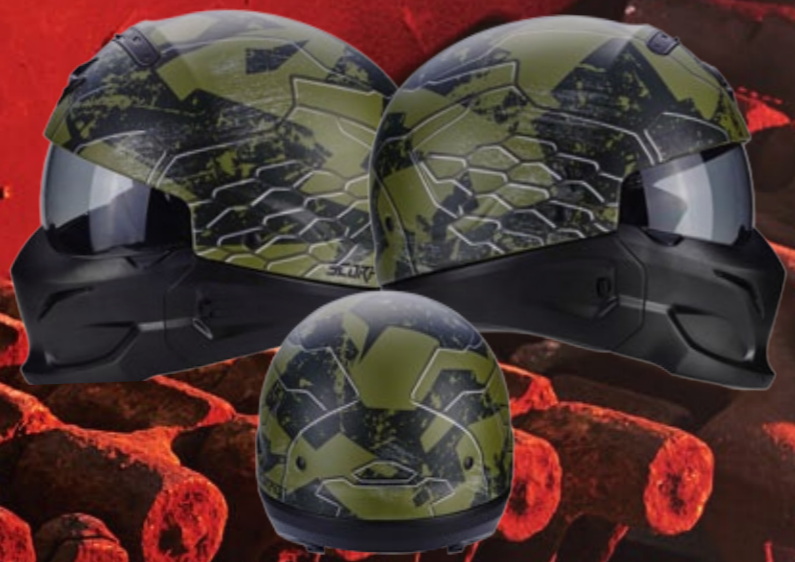

Ratnik

259,90€

Solid

229,90€

New 2018