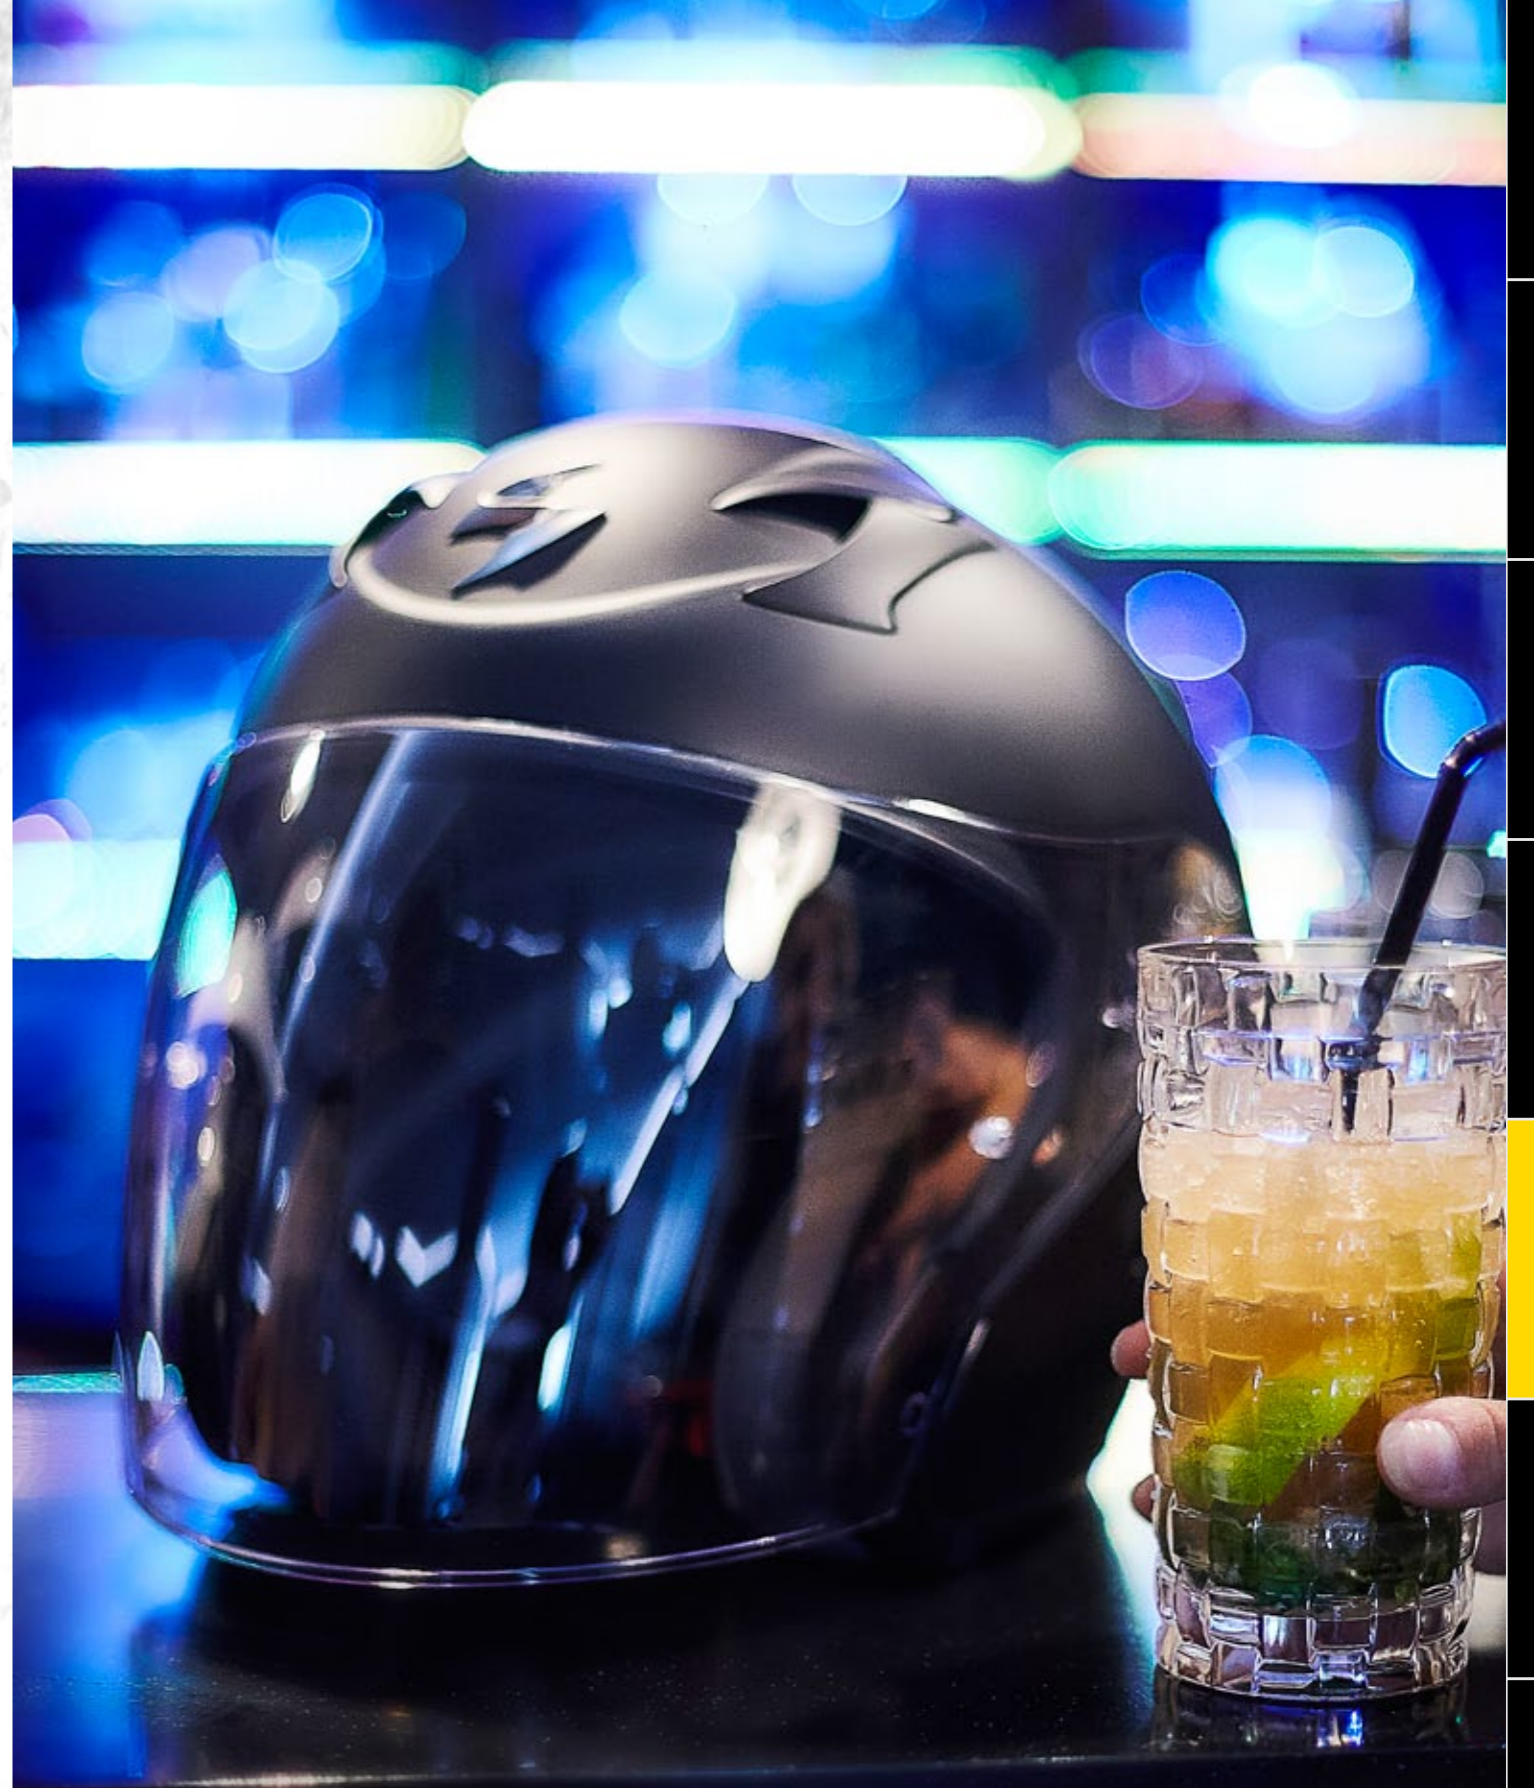

PREMIUM

FULL FACE

MODULAR

STREET FIGHT

JET

ADVENTURE

OFF-ROAD

MISC.