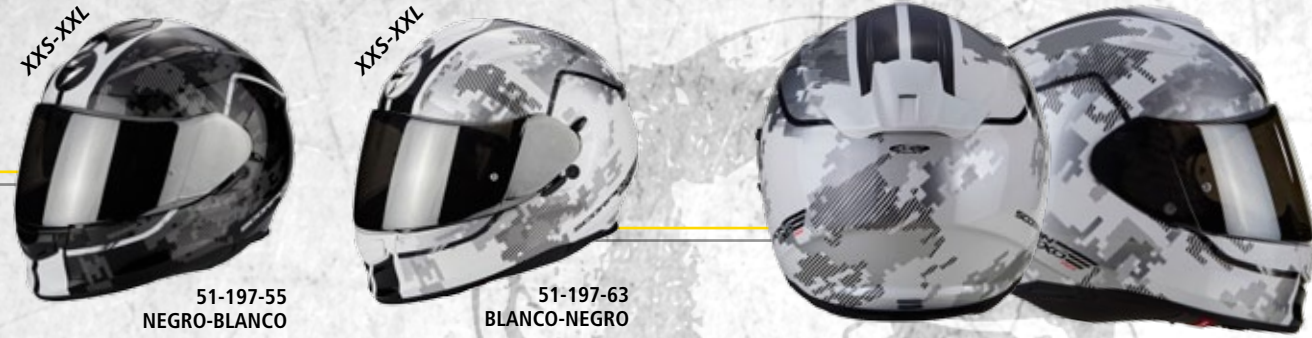

# Guard

249,90 €

XXS-XXL  
51-197-55  
NEGRO-BLANCO

XXS-XXL  
51-197-63  
BLANCO-NEGRO

51-198-132  
BLANCO PERLA-ROSADO

XXS-XXL  
51-198-141  
NEGRO-FLUO AMARILLO