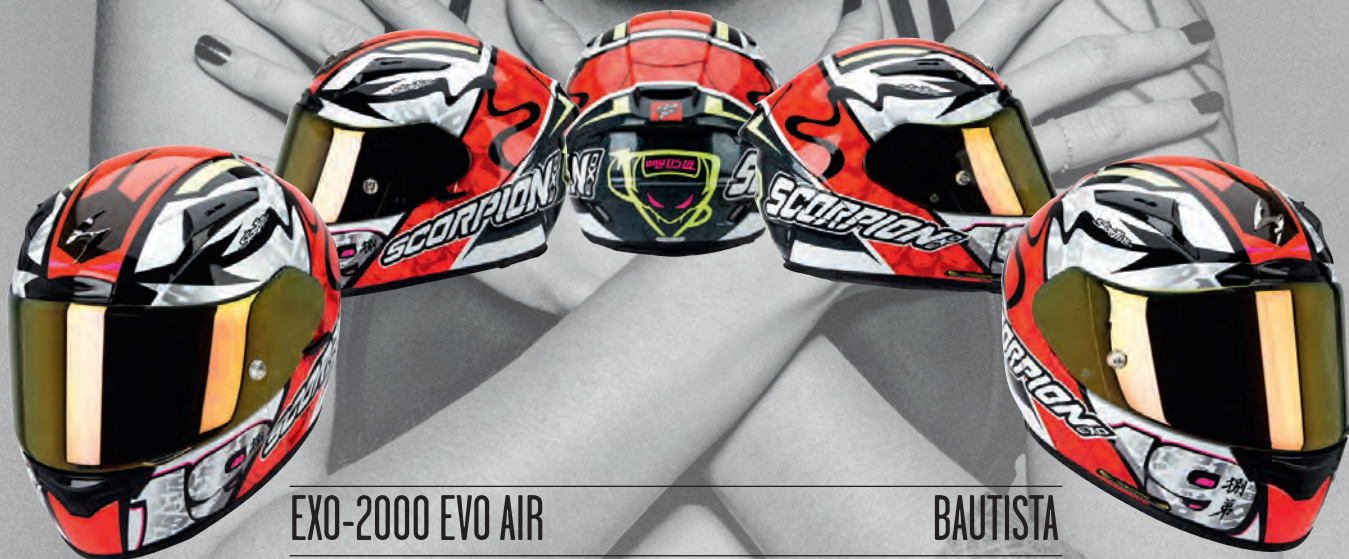

Tallas disponibles

*Todos los modelos se entregan con pantallas transparentes homologadas.

SCORPION EXO-2000 EVO AIR

DISEÑO PARA CARRERAS

El más avanzado y rápido casco jamás diseñado por Scorpion viene desde hace pocos años ganando en varios circuitos, y ahora ha evolucionado! Mas ligero, fuerte, bonito y con sus previas innovaciones, pero con 5 años de garantía !

SCORPION - no pleasure without fun

2016NEW

EXO-2000 EVO AIR
XS~XL

BAUTISTA
439,90 €

ROJO NEON
BRILLANTE
36-131-64

SCORPION - no pleasure without fun

2016NEW

EXO-2000 EVO AIR
XS~XL