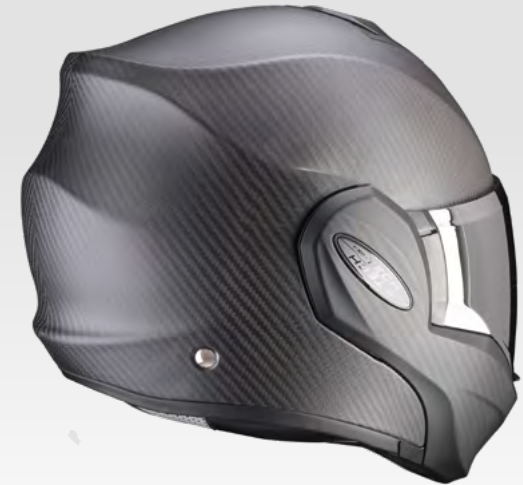

EXO-TECH CARBON