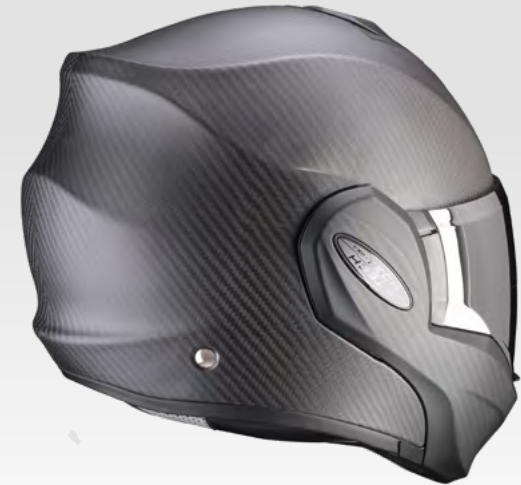

EXO-TECH CARBON