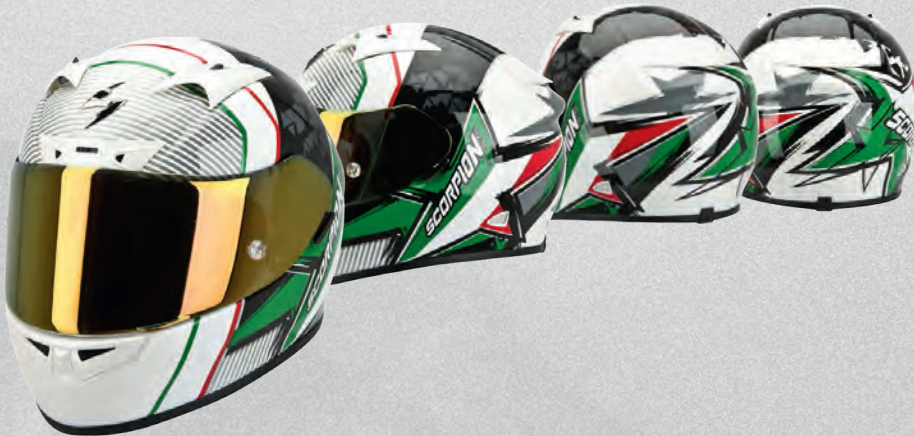

KNIGHT

SIZE : XS~XXL

WHITE-RED
GLOSS
71-179-59

WHITE-BLUE
GLOSS
71-179-74

WHITE-SILVER
GLOSS
71-179-65

EXO-710 AIR

CRYSTAL

SIZE : XS~XXL