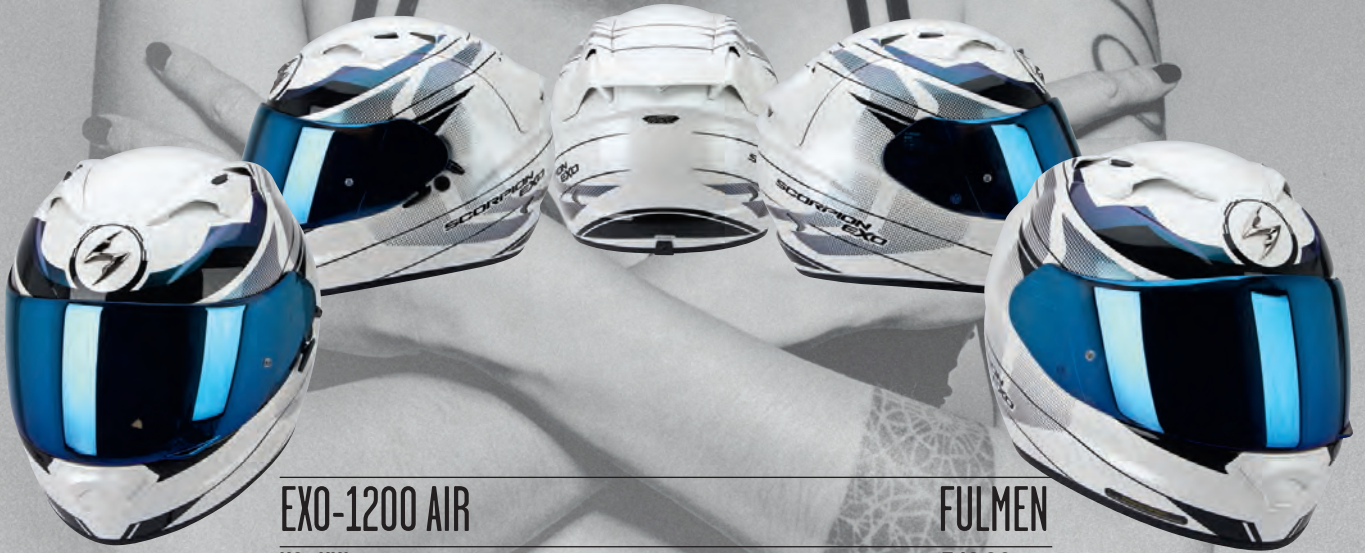

EXO-1200 AIR

XS~XXL

SHARP

349,90 €

BLANC-BLEU
BRILLANT
45-187-74

BLANC-ROUGE
BRILLANT
45-187-105

BLANC-JAUNE
BRILLANT
45-187-150

SCORPION - no pleasure without fun

2016NEW

EXO-1200 AIR
XS~XXL

ALIAS
349,90 €

NOIR - ARGENT
MAT
45-184-114

SCORPION - no pleasure without fun

2016NEW

TOURING

EXO-1200 AIR

XS~XXL

FULMEN

349,90 €

BLACK-CHAMELEON MAT
45-185-147

BLANC PERLE-
CAMÉLÉON BRILLANT
45-185-148

NOIR CAMÉLÉON-JAUNE FLUO BRILLANT
45-185-149

349,90 €

EXO-1200 AIR