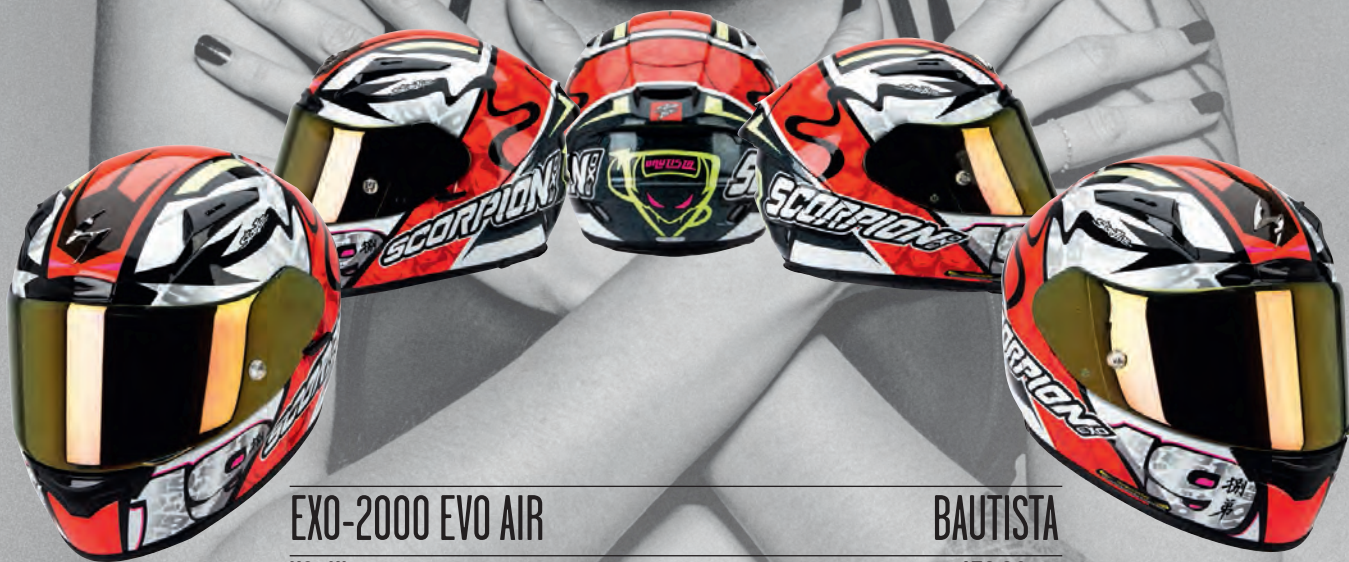

EXTENSION DE VISIÈRE

MODÈLE	REF
VX-20 AIR	20-107-03
VX-15 EVO AIR	35-107-03

SCORPION

SCORPION
EXO

F
MOTO STEIB

No pleasure without fun

GAMME ONROAD	P.06
■ SPORT	
SCORPION EXO-2000 EVO AIR	P.08
SCORPION EXO-710 AIR	P.16
■ TOURING	
SCORPION EXO-1200 AIR	P.22
SCORPION EXO-510 AIR	P.32
SCORPION EXO-410 AIR	P.44
■ MODULABLE	
SCORPION EXO-3000 AIR	P.50
SCORPION EXO-920	P.54
■ JET	
SCORPION EXO-220	P.58
SCORPION BELFAST	P.64
SCORPION EXO-100	P.72
GAMME OFFROAD	P.80
■ CROSS	
SCORPION VX-20 AIR	P.78
SCORPION VX-15 EVO AIR	P.84
ACCESSOIRES	P.94
LUNETTES OFFROAD	P.96
DISTRIBUTEURS	P.98

Tailles disponibles

*Tous les modèles sont livrés avec des écrans incolores homologués.

SCORPION **EXO-2000 EVO AIR**

ETUDIÉ POUR LA VITESSE

Le casque le plus rapide et le plus abouti créé par Scorpion fait son retour gagnant après quelques années de victoires sur différents circuits mondiaux ! Et quelle allure !!! Plus léger, plus résistant, plus confortable au quotidien, plus soigné et toujours doté de ses innovations haut de gamme, le voici désormais garanti 5 ans...

SCORPION - no pleasure without fun

2016NEW

EXO-2000 EVO AIR
XS~XL

BAUTISTA
439,90 €

ROUGE FLUO
BRILLANT
36-131-64

SCORPION - no pleasure without fun

2016NEW

EXO-2000 EVO AIR