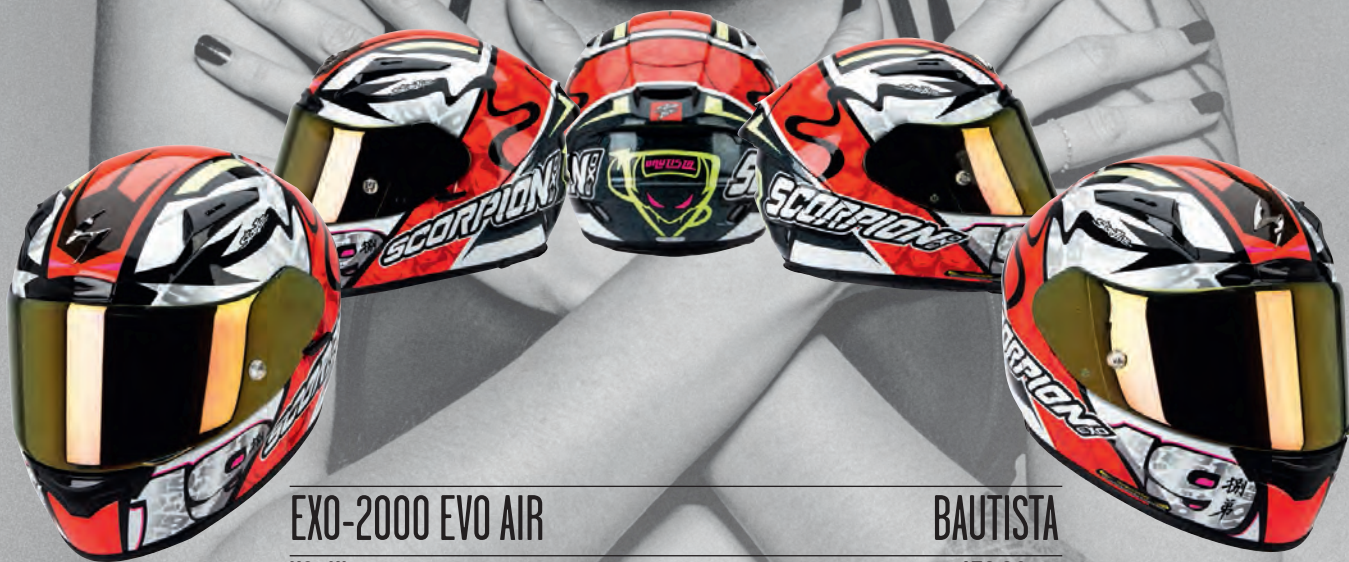

SCORPION - no pleasure without fun

2016NEW

EXO-2000 EVO AIR
XS~XL

BAUTISTA
439,90 €