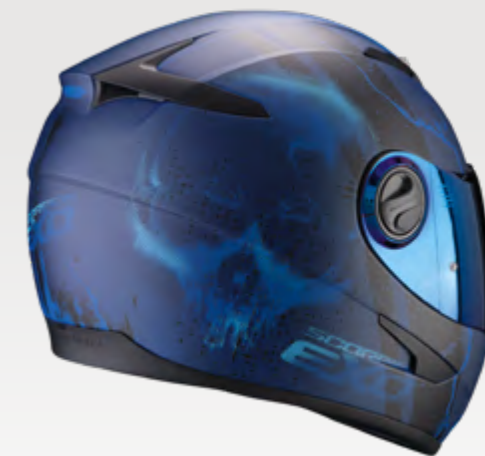

EXO-490

EXO-490 | DAR

159,90 €