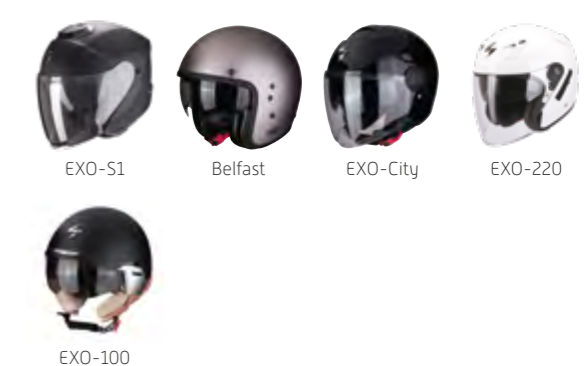

249,90 €

Gold
85-288-37

EXO-COMBAT EVO

EXO-COMBAT EVO | INCURSION

NEW 2020

229,90 €

Matt Silver-Black
85-300-232

EXO-COMBAT EVO

EXO-COMBAT EVO | SOLID

NEW 2020

199,90 €

Matt Black
85-100-10

EXO-S1 Belfast EXO-City EXO-220
EXO-100

OPEN FACE

EXO-S1

Caschi non solo per la città ma per i veri motociclisti

Scorpion EXO S1 non è solo un casco Jet con materiale più evoluto, rispetto al policarbonato, ma un ottimo rapporto qualità prezzo per i motociclisti cittadini, che amano viaggiare, guidando ogni giorno e che sono alla ricerca di un casco ben bilanciato in ogni aspetto, design, leggerezza, confort interno, leggerezza, ottima ventilazione e grande visibilità. Anche la visiera molto lunga e protettiva, con un intuitivo modo di azionare il visierino parasole. Non puoi trovare un altro casco con tutte queste peculiarità a meno di €200.